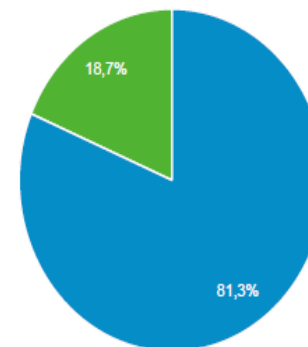

ACTIVITÉ DU SITE EN 2015

👉 Total annuel d'accès au site	4 706
👉 Nombre de visiteurs uniques	4 102
👉 Nombre de pages vues	8 394

ACTIVITÉ DU SITE EN 2016

Sessions
[COREVIH] Trafic sans s...
5 276

Utilisateurs
[COREVIH] Trafic sans s...
4 306

Pages vues
[COREVIH] Trafic sans s...
10 259

Pages/session
[COREVIH] Trafic sans s...
1,94

Durée moyenne des sessions
[COREVIH] Trafic sans s...
00:01:22

Taux de rebond
[COREVIH] Trafic sans s...
71,80 %

% nouvelles sessions
[COREVIH] Trafic sans s...
81,35 %

■ New Visitor ■ Returning Visitor

ACTIVITÉ DU SITE EN 2016

Langue	Sessions	% Sessions
1. fr	2 782	52,73 %
2. fr-fr	1 850	35,06 %
3. (not set)	231	4,38 %
4. en-us	145	2,75 %
5. en-gb	62	1,18 %
6. ru	39	0,74 %
7. en	34	0,64 %
8. ru-ru	24	0,45 %
9. c	20	0,38 %
10. es	14	0,27 %