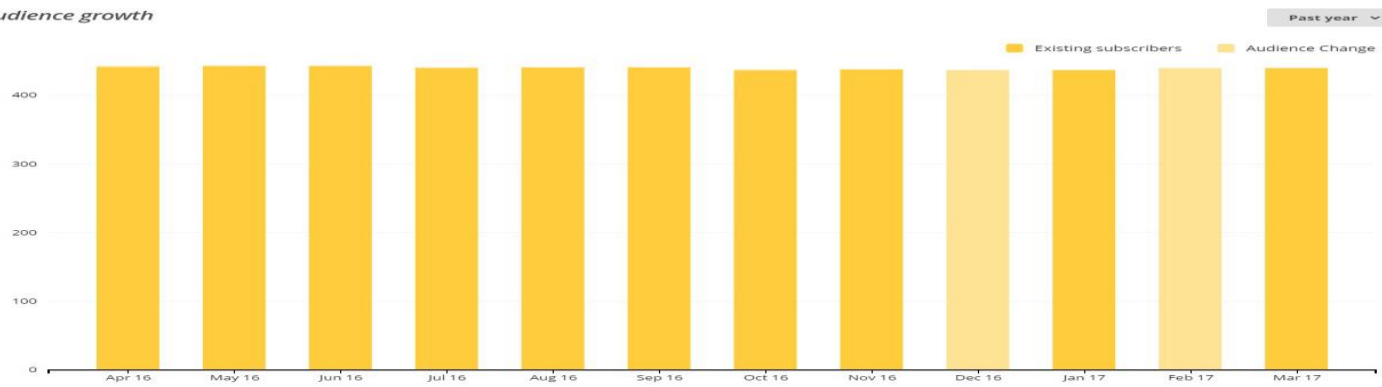

Audience growth