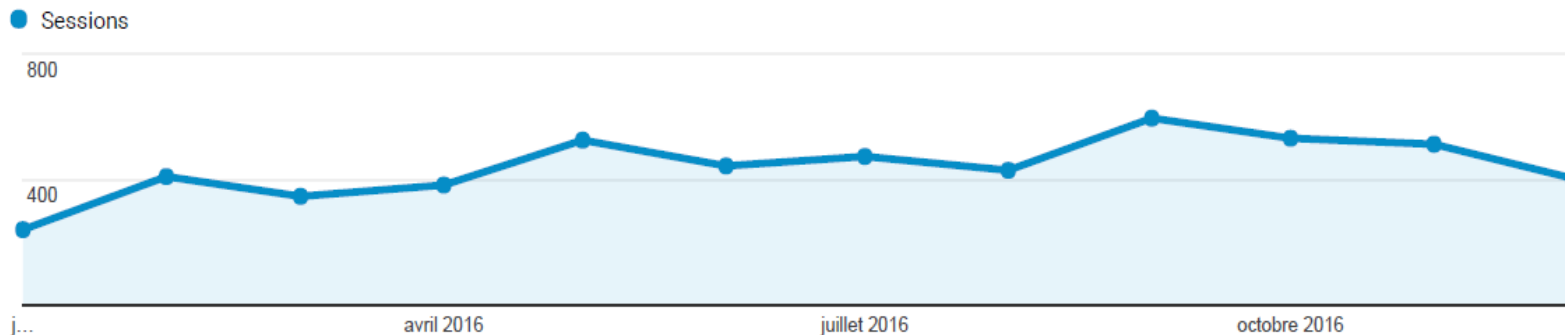

👉 Nombre de connexions 782

ACTIVITÉ DU SITE EN 2013

👉 Total annuel d'accès au site	3158
👉 Nombre de visiteurs uniques	2974
👉 Nombre de pages vues	6392

ACTIVITÉ DU SITE EN 2014

👉 Total annuel d'accès au site	2843
👉 Nombre de visiteurs uniques	2036
👉 Nombre de pages vues	6598

ACTIVITÉ DU SITE EN 2015

👉 Total annuel d'accès au site	4 706
👉 Nombre de visiteurs uniques	4 102
👉 Nombre de pages vues	8 394

ACTIVITÉ DU SITE EN 2016

Sessions
[COREVIH] Trafic sans s...
5 276

Utilisateurs
[COREVIH] Trafic sans s...
4 306

Pages vues
[COREVIH] Trafic sans s...
10 259

Pages/session
[COREVIH] Trafic sans s...
1,94

Durée moyenne des sessions
[COREVIH] Trafic sans s...
00:01:22

Taux de rebond
[COREVIH] Trafic sans s...
71,80 %