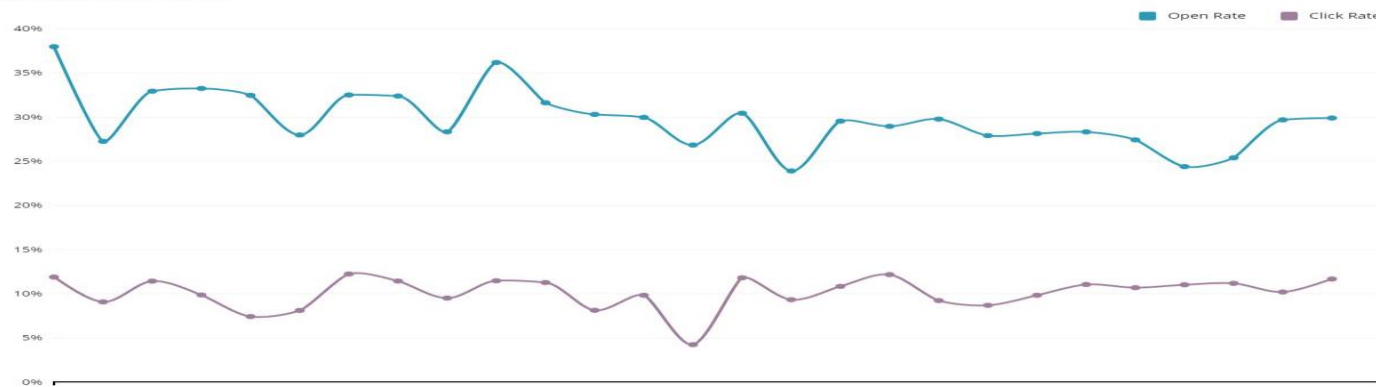

Campaign performance